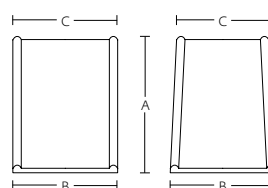

DIMENSIONI

Embrice di partenza

(AxB / CxSp)
450x340 /
340x17

Embrice di falda

(AxB / CxSp)
450x340 /
290x17

Embrice Romano

(AxB / CxSp)
370x275 /
220x17

DATI TECNICI EMBRICE

DIMENSIONE mm <i>Dimensions mm</i>		450x340 / 290x17	
PEZZI per bancale <i>Pieces for pallet</i>	90	PESO (Kg) per bancale <i>Weight (Kg) pallet</i>	~ 500
PEZZI al m ² <i>Pieces for sqm</i>	7,5	PESO (Kg) unitario <i>Weight (Kg) unit</i>	~ 5,1

DATI TECNICI EMBRICE ROMANO

DIMENSIONE mm <i>Dimensions mm</i>		370x275 / 220x17	
PEZZI per bancale <i>Pieces for pallet</i>	90	PESO (Kg) per bancale <i>Weight (Kg) pallet</i>	~ 350
PEZZI al m ² <i>Pieces for sqm</i>	12	PESO (Kg) unitario <i>Weight (Kg) unit</i>	~ 3,5